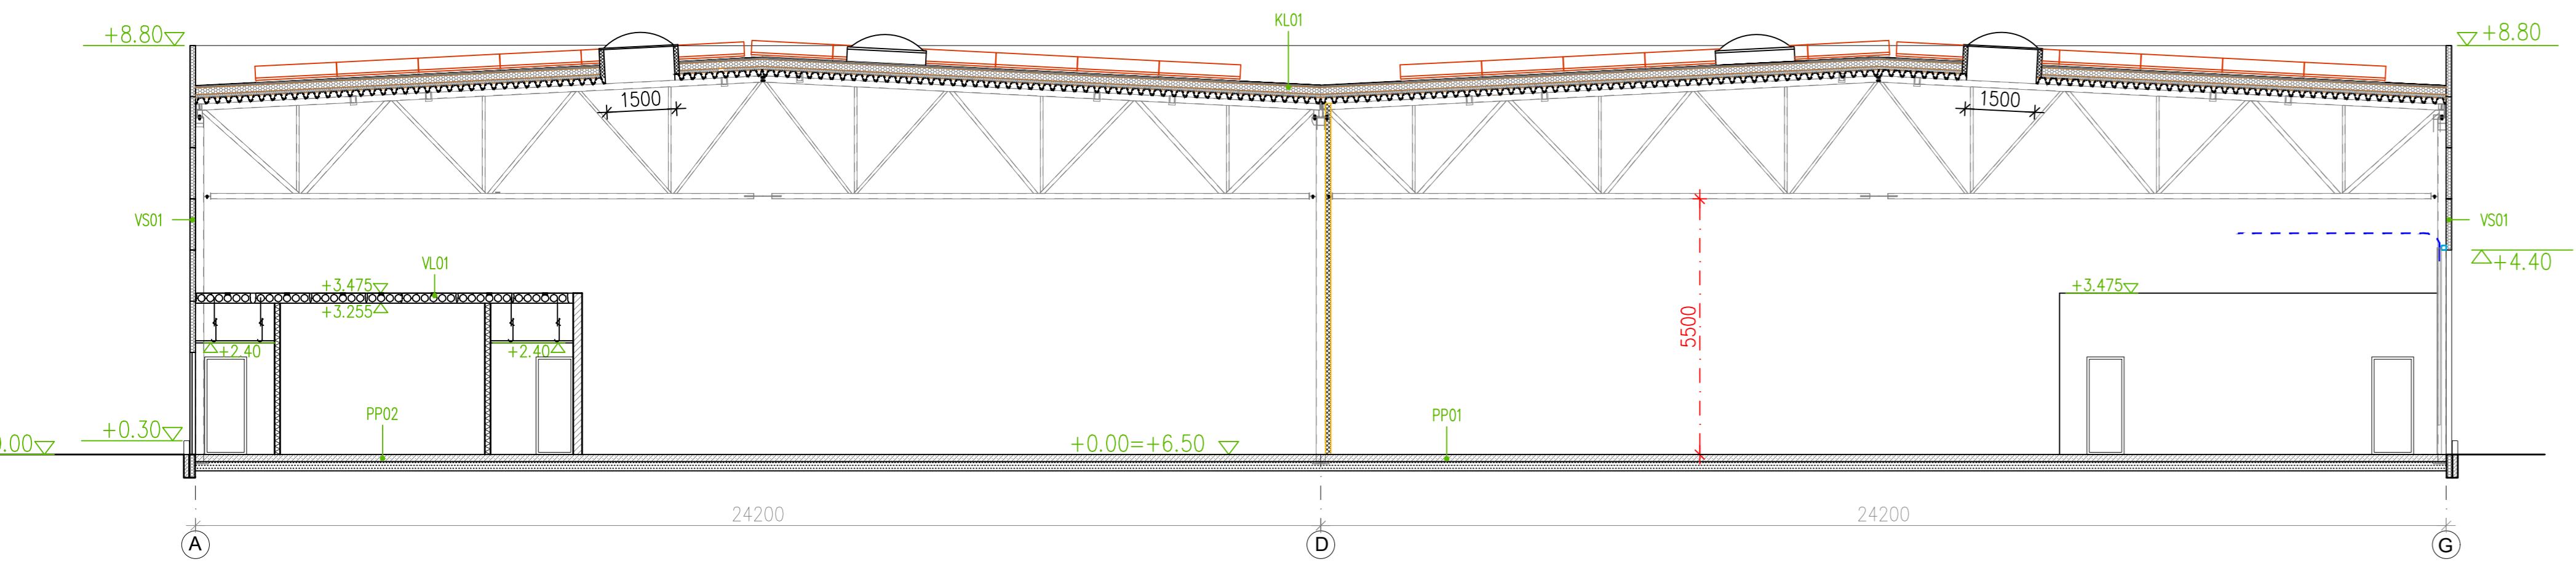

A - A

1 - 1

Objekt						LAOHOONE					
Address						Härma tn. 14, Pärnu linn, Pärnu linn, Pärnumaa					
Staad.	Töö nr.	Tellijä				EELPROJEKT					
05.04.2022	...	Priit Ehala				2201					
Kuup.		Rev. kuup.	Proj.	Kontr.	Allkiri	MESSIEHITUS OÜ					
05.04.2022		...	Priit Ehala	Priit Ehala		Joonis					
EHALA ZIRIK						LÕIKED					
10621 TALLINN, MUSTAMÄE TEE 4						Joonise nr.					
tel 646 1136, 646 1137 eh.ir@online.ee						AS-6-02					
LITSENS EP 10079920-0001						Rev.					
						01					
						Mõõt					
						1:100@A0					